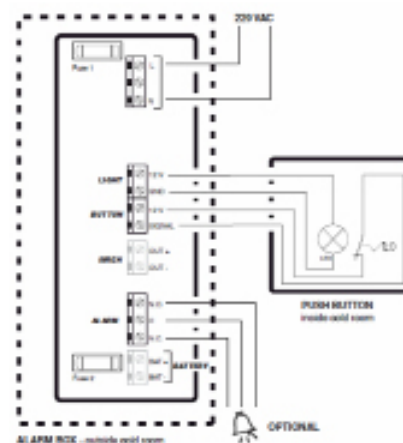

Dimensioner i mm

Kontrolenhed

Nødknop

Forbindelsesdiagram

Alarm

Visuel - og sirenealarm udenfor rummet

Nødknop

Nødknop inde i rummet. Konstant tændt