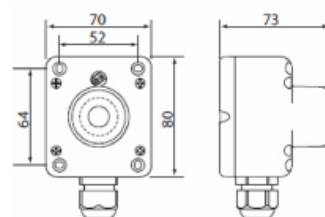

Dimensioner i mm

Kontrolenhed

Nødknop

Forbindelsesdiagram

Alarm

Visuel - og sirenealarm udenfor rummet

Nødknop

Nødknop inde i rummet. Konstant tændt