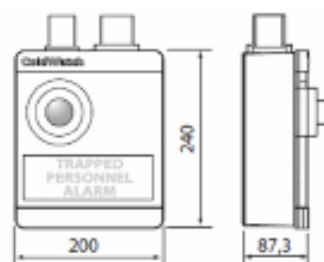

- 2 Nødknop** med LED for let identifikation, altid tændt.

Leveres med boreskabelon og polycarbonat selvklebende label.

Salgskode CM00005953= styring + nødknop

Tekniske specifikationer

Strømforsyning	230 Vac 50 Hz
Betjening	med 230 Vac strømtilslutning: ubegrænset med fuldt opladet batteri: 10 timer
Batteri	12 Vdc
Levetid, batteri	10 timer
Visuelt signal	Blinkende rødt lys
Udsendt lyd	95 dB i 1 m
Nødknop inde i rummet	Rødt lys, 12 Vdc -25 til 40 °C IP67
Modulet udenfor rummet	-10 til 40 °C IP43
Potentialfri relæ	250 Vac 8 A AC1 (kontakt sluttet ved aktiv)

Dimensioner i mm

Kontrolenhed

Nødknop

Forbindelsesdiagram

Alarm

Visuel - og sirenealarm udenfor rummet

Nødknop

Nødknop inde i rummet. Konstant tændt